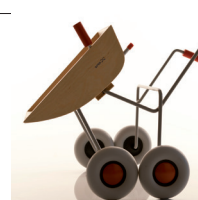

FRANZ – Lauf-Lernhilfe und Schubkarre (Karette) mit Kippwanne für Kinder ab 12 Monaten
hergestellt aus formverleimten Birkenperrholz, mit strapazierfähigen Gummirädern in Hellgrau, sehr leise, für Wohnung und Garten geeignet, Abmessungen: Höhe 50 cm, Länge 35 cm, Räder-Durchmesser 13 cm

Art.-Nr. S5207

Fr. 159.–