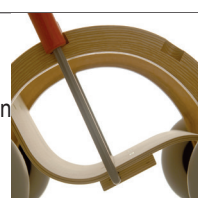

TROLL – Puppenwagen mit umklappbarem Stossbügel für Kinder ab 18 Monaten
hergestellt aus dampfgebogenem Eschenholz, Sitzfläche aus Birkenholz, mit strapazierfähigen Gummirädern in Hellgrau, sehr leise, für Wohnung und Garten geeignet, Abmessungen: Höhe 49 cm, Länge 43 cm, Räder-Durchmesser 13 cm
Art.-Nr. S5204

Fr. 129.–