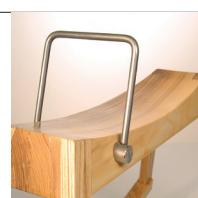

ROSA – Schaukelbock/-pferdchen für Kinder ab 2 Jahren
hergestellt aus massivem Eschenholz, Griff aus Edelstahl
Abmessungen: Höhe 27 cm, Länge 76 cm

Art.-Nr. S5208

Fr. 150.–