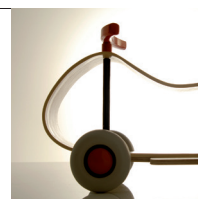

MAX – Rutschauto für Kinder ab 2 Jahren
hergestellt aus dampfgebogenem Eschenholz, strapazierfähige Vollgummiräder in Hellgrau, sehr leise, für Wohnung und Garten geeignet, lenkbare Räder, Räder-Durchmesser 13 cm, für Anhänger LORETTE vorbereitet
Abmessungen: Höhe 37 cm, Länge 58 cm,

Art.-Nr. S5201

Fr. 129.–

FLIX – Rutschauto für Kinder ab 18 Monaten
hergestellt aus Birkenperrholz, strapazierfähige Vollgummiräder in Hellgrau, sehr leise, für Wohnung und Garten geeignet, lenkbare Räder, Abmessungen: Höhe 29 cm, Länge 54 cm, Räder-Durchmesser 13 cm, für Anhänger LORETTE vorbereitet

Art.-Nr. S5202

Fr. 110.–

LORETTE – Anhänger zu Rutschfahrzeugen MAX und FLIX
hergestellt aus Birkenperrholz, mit strapazierfähigen Gummirädern, für Wohnung und Garten geeignet, Abmessungen: Höhe 30 cm, Länge 36 cm, mit Metalldeichsel zum Einklinken bei MAX + FLIX, Räder-Durchmesser 13 cm

Art.-Nr. S5206

Fr. 129.–

SCHORSCH – Lauf-Lernhilfe und Allerweltstransporter
für Kinder ab 12 Monaten
hergestellt aus formverleimten Birkenperrholz, besonders kipp- und rutschsicher, mit arretierbaren Gummirädern in Hellgrau, sehr leise, für Wohnung und Garten, Abmessungen: Höhe 50 cm, Länge 52 cm, Räder-Durchm. 13 cm
Art.-Nr. S5203